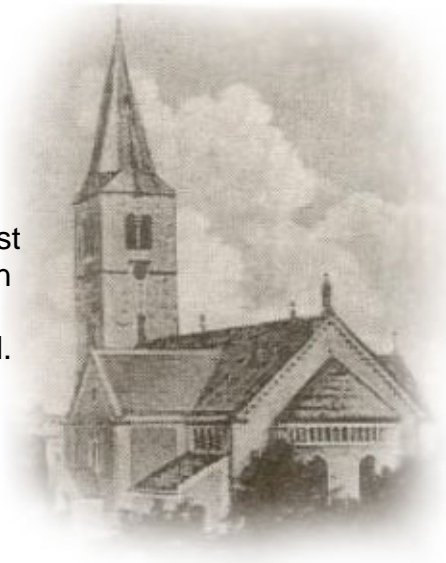

Förderverein Kirche St. Nikolai e.V.

Sanierung der Kirche St. Nikolai wird zielstrebig fortgeführt

Wer zur Zeit an der evang. Kirche Wolmirsleben vorbei geht, vernimmt unweigerlich Geräusche handwerklicher Art wie Hämmern, Sägen oder ähnlich es aus dem Kircheninneren. Die schöpferische Pause ist vorbei. Die Maßnahme, welche nach der ursprünglichen Planung früher vorgesehen war, konnte nun begonnen werden. Der Zeitverzug hat einen positiven Hintergrund. Wir hatten das große Glück, aus Mitteln des Konjunkturprogramms II, den Kirchturm zu sanieren, eine gewaltige Maßnahme. Da war es nur folgerichtig, den derzeitigen Bauabschnitt zurückzustellen. Die Maßnahme trägt folgende Bezeichnung:

„Sanierung und Schwammbekämpfung der Emporendecke Langhaus der Kirche St. Nikolai Wolmirsleben“

Die Emporendecke im Nord- und Südbereich wird geöffnet und die Balken werden – soweit erforderlich – durch neue ersetzt. Unberührt bei diesen Arbeiten bleibt zunächst der Orgelbereich. Die Orgel muss in solchem Fall demontiert werden, und dieses ist bei Temperaturen unter 6 Grad nicht möglich, der Abschluss der Maßnahme wird wohl erst im kommenden Jahr möglich sein.